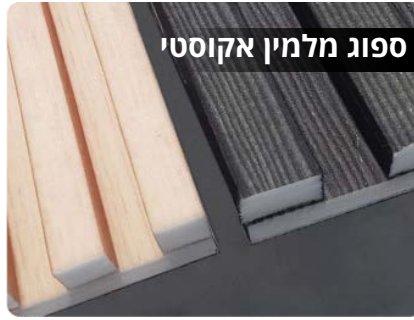

פוקוס

מתאים לתקרה אקוסטית כאשר קיים צורך בפירוקות מלאה של כל אריח בנפרד. אריחים בעלי קצוות משופעים המשווים מראה מוצלל ע"ג הקונסטרוקציה הנושאת. האריחים מיוצאים מצמר זכוכית בדחיסות גבוהה, גב האריח מחופה בגיזה והדופן צבוע מוקשח.

ההתקנה על גבי פרופיל מסוג T15/T24/פיין ליון/אינטרלוד

ספוג מלמין אקוסטי

אריחים אקוסטיים בעלי מבנה תאי מיוחד שמאפשר לגלי הקול שפוגשים את סופגי הרעש ונלכדים בתוכם. הספוג מלמין בעל עמידות גבוהה לאש ועשוי מחומרים ידידותיים, עשוי מלמין מוקצף.

- ניתן להדפיס עליו
- ניתן לצפות בבדים במגוון עיצובים שונים
- הדבקת הספוג תבצע ישירות על תקרת הבטון בעזרת דבק מלמין ייעודי.

פט אקוסטי פוליאסטר

לוח אקוסטי עשוי 70% פוליאסטר ממחזור, בעל יכולת אקוסטיות גבוהות. מתאים כחיפוי קיר או כתקרה אקוסטית

- ההתקנה בהדבקה ישירה באמצעות דבק סיליקון

צמר עץ

תקרה אקוסטית העשויה מ100% חומרים טבעיים בשילוב של עץ ומלט. החומר הטבעי של האריחים מאפשר לו להתמודד עם לחות, מתן הגנה יעילה באש ואקוסטיקה טובה. האריחים מתאימים לחיפוי קיר ותקרה