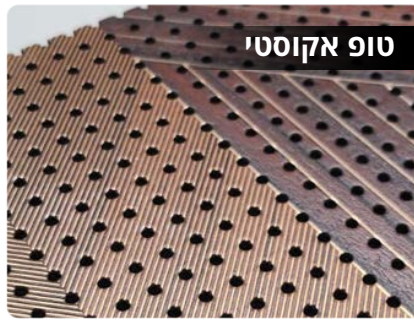

ההתקנה על גבי פרופיל מסוג T15/T24/פיין ליון/אינטרלוד

ספוג מלמין אקוסטי

אריחים אקוסטיים בעלי מבנה תאי מיוחד שמאפשר לגלי הקול שפוגשים את סופגי הרעש ונלכדים בתוכם. הספוג מלמין בעל עמידות גבוהה לאש ועשוי מחומרים ידידותיים, עשוי מלמין מוקצף.

- ניתן להדפיס עליו
- ניתן לצפות בבדים במגוון עיצובים שונים
- הדבקת הספוג תבצע ישירות על תקרת הבטון בעזרת דבק מלמין ייעודי.

פט אקוסטי פוליאסטר

לוח אקוסטי עשוי 70% פוליאסטר ממחזור, בעל יכולת אקוסטיות גבוהות. מתאים כחיפוי קיר או כתקרה אקוסטית

למלות פח

תקרת הלמלות מורכבת מקורות מתכת המגלמות בתוכן אינספור דרכים לעיצוב החלל. משחקים במידות הרחב והעומק ומגוון אופציות ניקוב על גבי הלמלה אשר מגדיל את השטח האקוסטי, כמו כן ניתן להתאים את הגוון לפי דרישה.

- ניתן לייצר את אורך תקרת הלמלות לפי דרישה וכך מתאימה את עצמה לכל פרויקט
- ניתן לבחור את סוג הניקוב ואת צפיפות הניקוב
- ניתן להדפיס במגוון דוגמאות

טופ אקוסטי

אריחי עץ בחיבור ננו, מתאים ליישומים בהם נדרש מראה עשיר וטבעי ומערכת מנשאים נסתרת ופריקה. חומר האריח הוא עץ MDF בעובי 16 מ"מ, גמר פני האריח ציפוי פורניר/מלמין/צבע HPL.